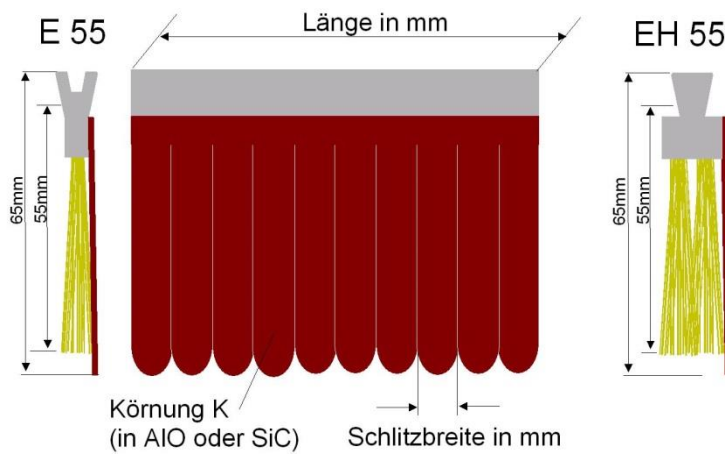

ECO strip

<u>ECO strip</u>	Preis/meter für Längen ≤ 200mm	Preis/meter für Längen > 201mm
Schleiflamelle E 65 65mm effektive Höhe, 77mm Gesamthöhe	€ 29/m	€ 23/m
Schleiflamelle E 55 55mm effektive Höhe, 67mm Gesamthöhe	€ 29/m	€ 23/m
Schleiflamelle E 45 45mm effektive Höhe, 57mm Gesamthöhe	€ 29/m	€ 23/m
Schleiflamelle E 35 35mm effektive Höhe, 47mm Gesamthöhe	€ 29/m	€ 23/m
Schleiflamelle EH 65 (hart) 65mm effektive Höhe, 77mm Gesamthöhe	€ 35/m	€ 29/m
Schleiflamelle EH 55 (hart) 55mm effektive Höhe, 67mm Gesamthöhe	€ 35/m	€ 29/m
Schleiflamelle EH 45 (hart) 45mm effektive Höhe, 57mm Gesamthöhe	€ 35/m	€ 29/m
Stützbürste B 40 einreihig, 40mm effektive Höhe, 47mm Gesamthöhe	€ 14/m	€ 14/m
Stützbürste hart BH 40 zweireihig, 40mm effektive Höhe, 47mm Gesamthöhe	€ 23/m	€ 23/m
Stützbürste B 50 einreihig, 50mm effektive Höhe, 57mm Gesamthöhe	€ 14/m	€ 14/m
Stützbürste hart BH 50 zweireihig, 50mm effektive Höhe, 57mm Gesamthöhe	€ 23/m	€ 23/m

Preise in Euro, umgerechnet je Meter, fertig abgelängt auf bestellte Länge.

Lieferbare Körnungen: K 60, 80, 100, 120, 150, 180, 220, 280, 320, 400 und 600. Andere Körnungen auf Anfrage.

Kornart: Aluminiumoxid (A) oder Siliziumkarbid (S). Andere Kornarten auf Anfrage.

Mögliche Schlitzbreiten 3mm, 4mm, 7mm oder 20mm (sowie 50mm ohne Endentrimmung).

Preise verstehen sich ab Werk, ausschließlich Transportversicherung und Verpackung. Alle angegebenen Maße sind Circumaße. Die Mehrwertsteuer wird gesondert in Rechnung gestellt. Verkauf und Lieferung erfolgt ausschließlich auf grund unserer Verkaufs- Lieferungs- und Zahlungsbedingungen.