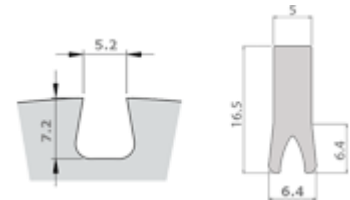

ECO strip

<u>ECO strip</u>	Preis/meter für Längen ≤ 200mm	Preis/meter für Längen > 201mm
Schleiflamelle E 65 65mm effektive Höhe, 77mm Gesamthöhe	€ 29/m	€ 23/m
Schleiflamelle E 55 55mm effektive Höhe, 67mm Gesamthöhe	€ 29/m	€ 23/m
Schleiflamelle E 45 45mm effektive Höhe, 57mm Gesamthöhe	€ 29/m	€ 23/m
Schleiflamelle E 35 35mm effektive Höhe, 47mm Gesamthöhe	€ 29/m	€ 23/m
Schleiflamelle EH 65 (hart) 65mm effektive Höhe, 77mm Gesamthöhe	€ 35/m	€ 29/m
Schleiflamelle EH 55 (hart) 55mm effektive Höhe, 67mm Gesamthöhe	€ 35/m	€ 29/m
Schleiflamelle EH 45 (hart) 45mm effektive Höhe, 57mm Gesamthöhe	€ 35/m	€ 29/m
Stützbürste B 40 einreihig, 40mm effektive Höhe, 47mm Gesamthöhe	€ 14/m	€ 14/m
Stützbürste hart BH 40 zweireihig, 40mm effektive Höhe, 47mm Gesamthöhe	€ 23/m	€ 23/m
Stützbürste B 50 einreihig, 50mm effektive Höhe, 57mm Gesamthöhe	€ 14/m	€ 14/m
Stützbürste hart BH 50 zweireihig, 50mm effektive Höhe, 57mm Gesamthöhe	€ 23/m	€ 23/m

Preise in Euro, umgerechnet je Meter, fertig abgelängt auf bestellte Länge.

Lieferbare Körnungen: K 60, 80, 100, 120, 150, 180, 220, 280, 320, 400 und 600. Andere Körnungen auf Anfrage.

Kornart: Aluminiumoxid (A) oder Siliziumkarbid (S). Andere Kornarten auf Anfrage.

Mögliche Schlitzbreiten 3mm, 4mm, 7mm oder 20mm (sowie 50mm ohne Endentrimmung).

Preise verstehen sich ab Werk, ausschließlich Transportversicherung und Verpackung. Alle angegebenen Maße sind Circumaße. Die Mehrwertsteuer wird gesondert in Rechnung gestellt. Verkauf und Lieferung erfolgt ausschließlich auf grund unserer Verkaufs- Lieferungs- und Zahlungsbedingungen.